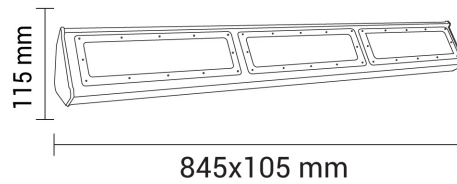

150W LED Linear Industrieleuchte Neutralweiß

Leistung u. Lichtfarbe

Technische Daten

Artikelnummer	8156
Abstrahlwinkel	60°
Marke	Optonica
Farbcode	845
Lichtfarbe	Neutralweiß (NW)
Farbtemperatur	6000K
Dimmbar	Nein
EAN Code	3800156681569
Energieverbrauch	150 kWh/1000h
Energieeffizienz	A++
Nennlichtstrom	15000 lm
Lumen pro Watt	100 lm/W
Montagemaß	-
Betriebsspannung	AC220-240V
Einschaltzeit	0.5s
IP-Schutzklasse	65
Lebensdauer Diode	35 000 Stunden
Lichtstromstabilität	70 %
Material	Aluminium
Produktfarbe	Anthrazitgrau
Quecksilberanteil	0,0 mg
Schaltzyklen	100 000x
Betriebsfrequenz	50-60Hz
Leistung	150W
Power Factor	0.5
Farbwiedergabewert	>80
Produktgröße	845 x 115 x 105 mm
Betriebstemperatur	-30°C / +50°C
Garantie	2 Jahre
Vergleichsleistung	780W
Produktgewicht	2600 g