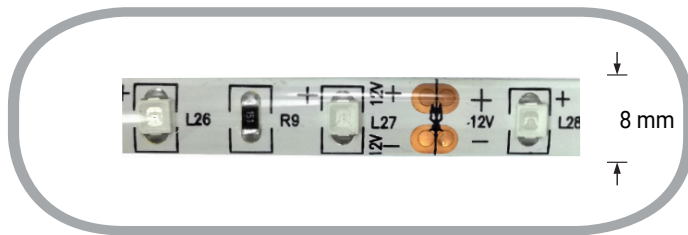

60SMD/m 4,8W/m 12V Premium LED Streifen 3528 Blau 5m

Leistung u. Lichtfarbe

Technische Daten

Artikelnummer	4706
Abstrahlwinkel	120°
Marke	Optonica
Farbcode	-
Lichtfarbe	Blau
Farbtemperatur	-
Dimmbar	Ja
EAN Code	3800156647060
Energieverbrauch	24 kWh/1000h
Energieeffizienz	A+
Nennlichtstrom	1200 lm
Lumen pro Watt	50lm/W
Kürzbar	Segmentweise (5cm), an der gekennzeichneten Stelle
Betriebsspannung	DC 12V
Einschaltzeit	0.2s
IP-Schutzklasse	20
Lebensdauer Diode	25 000 Stunden
Lichtstromstabilität	70%
Material	flexible Leiterplatte (PCB)
Befestigung	Wärmeleitendes, doppelseitiges Klebeband
LED-Typ	3528 - 60 SMD/m
Schaltzyklen	100 000x
Betriebsfrequenz	50-60Hz
Leistung	4,8W/m
Kühlprofil benötigt ?	Ja
Farbwiedergabewert	-
Verpackungsgröße	160x187x12 mm
Produktgröße	8 x 2,5 x 5000 mm
Betriebstemperatur	-30°C / +50°C
Garantie	2 Jahre
Vergleichsleistung	-
Produktgewicht	57 g