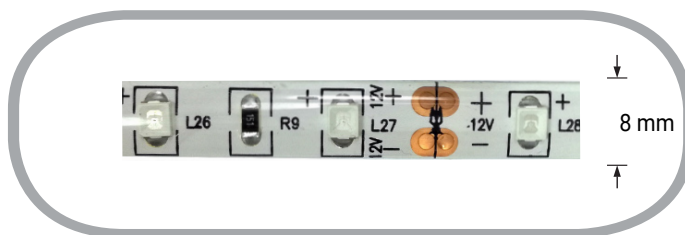

# 60SMD/m 4,8W/m 12V Premium LED Streifen 3528 Grün 5m

# Technische Daten

<b>Artikelnummer</b>	4705
<b>Abstrahlwinkel</b>	120°
<b>Marke</b>	Optonica
<b>Farbcode</b>	-
<b>Lichtfarbe</b>	Grün
<b>Farbtemperatur</b>	-
<b>Dimmbar</b>	Ja
<b>EAN Code</b>	3800156647053
<b>Energieverbrauch</b>	24 kWh/1000h
<b>Energieeffizienz</b>	A+
<b>Nennlichtstrom</b>	1200 lm
<b>Lumen pro Watt</b>	50lm/W
<b>Kürzbar</b>	Segmentweise (5cm), an der gekennzeichneten Stelle
<b>Betriebsspannung</b>	DC 12V
<b>Einschaltzeit</b>	0.2s
<b>IP-Schutzklasse</b>	20
<b>Lebensdauer Diode</b>	35 000 Stunden
<b>Lichtstromstabilität</b>	70%
<b>Material</b>	flexible Leiterplatte (PCB)
<b>Befestigung</b>	Wärmeleitendes, doppelseitiges Klebeband
<b>LED-Typ</b>	3528 - 60 SMD/m
<b>Schaltzyklen</b>	100 000x
<b>Betriebsfrequenz</b>	50-60Hz
<b>Leistung</b>	4,8W/m
<b>Kühlprofil benötigt ?</b>	Ja
<b>Farbwiedergabewert</b>	-
<b>Verpackungsgröße</b>	160x187x12 mm
<b>Produktgröße</b>	8 x 2,5 x 5000 mm
<b>Betriebstemperatur</b>	-30°C / +50°C
<b>Garantie</b>	2 Jahre
<b>Vergleichsleistung</b>	-
<b>Produktgewicht</b>	57 g