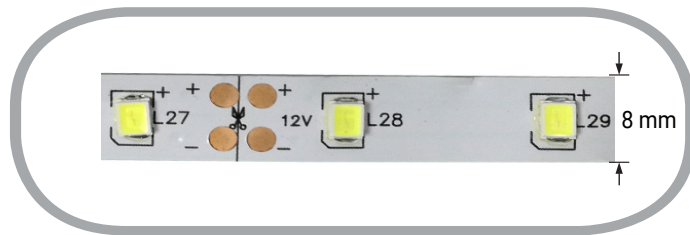

60SMD/m 4,8W/m 12V Premium LED Streifen 3528 Kaltweiß 5m

Leistung u. Lichtfarbe

Technische Daten

Artikelnummer	4702
Abstrahlwinkel	120°
Marke	Optonica
Farbcode	860
Lichtfarbe	Kaltweiß (KW)
Farbtemperatur	6000K
Dimmbar	Ja
EAN Code	3800156647022
Energieverbrauch	24 kWh/1000h
Energieeffizienz	A+
Nennlichtstrom	1200 lm
Lumen pro Watt	50lm/W
Kürzbar	Segmentweise (5cm), an der gekennzeichneten Stelle
Betriebsspannung	DC 12V
Einschaltzeit	0.2s
IP-Schutzklasse	20
Lebensdauer Diode	25 000 Stunden
Lichtstromstabilität	70%
Material	flexible Leiterplatte (PCB)
Befestigung	Wärmeleitendes, doppelseitiges Klebeband
LED-Typ	3528 - 60 SMD/m
Schaltzyklen	100 000x
Betriebsfrequenz	50-60Hz
Leistung	4,8W/m
Kühlprofil benötigt ?	Ja
Farbwiedergabewert	>80
Verpackungsgröße	155x185x12 mm
Produktgröße	8 x 2 x 5000 mm
Betriebstemperatur	-30°C / +50°C
Garantie	2 Jahre
Vergleichsleistung	80W
Produktgewicht	59 g