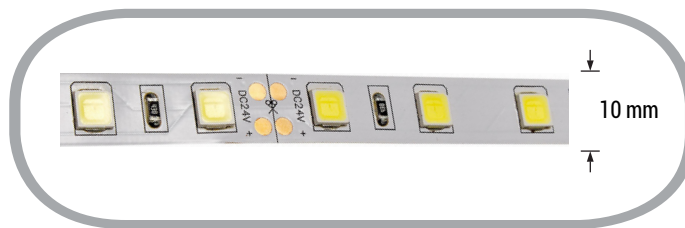

60SMD/m 16W/m 24V Professional Led Streifen 5054 Kaltweiß 5m Spritzwassergeschützt

Leistung u. Lichtfarbe

Technische Daten

Artikelnummer	4461
Abstrahlwinkel	120°
Marke	Optonica
Farbcode	860
Lichtfarbe	Kaltweiß (KW)
Farbtemperatur	6000K
Dimmbar	Ja
EAN Code	3800156644618
Energieverbrauch	80 kWh/1000h
Energieeffizienz	A+
Nennlichtstrom	5600 lm
Lumen pro Watt	70lm/W
Kürzbar	Segmentweise (10cm), an der gekennzeichneten Stelle
Betriebsspannung	DC 24V
Einschaltzeit	0.2s
IP-Schutzklasse	65
Lebensdauer Diode	35 000 Stunden
Lichtstromstabilität	70%
Material	flexible Leiterplatte (PCB)
Befestigung	Wärmeleitendes, doppelseitiges Klebeband
LED-Typ	5054 - 60 SMD/m
Schaltzyklen	100 000x
Betriebsfrequenz	50-60Hz
Farbwiedergabewert	>85
Produktgröße	10 x 2 x 5000 mm
Betriebstemperatur	-30°C / +50°C
Garantie	3 Jahre
Vergleichsleistung	310W
Produktgewicht	100g